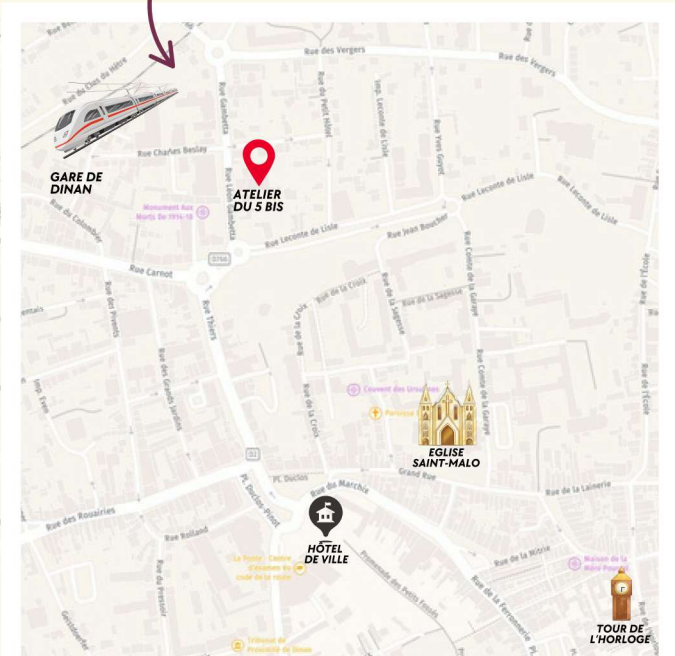

& nous accompagnons aussi vos envies et vos projets !

Venir à l'Atelier du 5 Bis :

- 5 minutes à pied de la Gare de Dinan
- 5 minutes à pied de l'Hôtel de Ville
- **DINAMO!** Ligne 2 - Gambetta